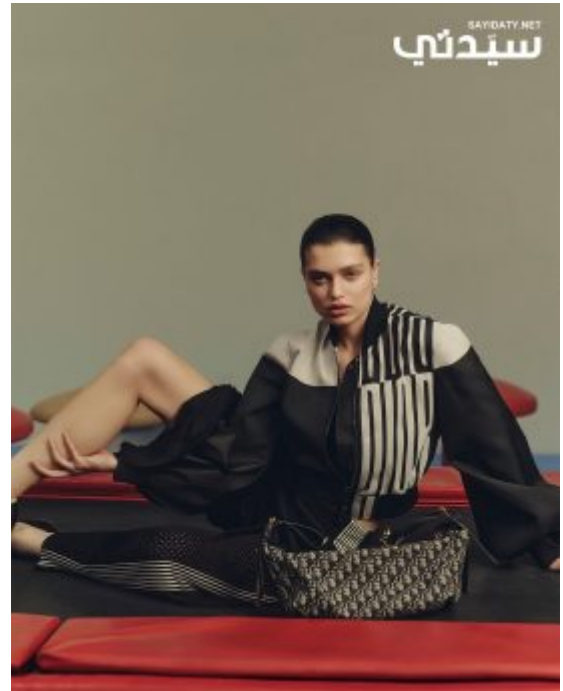

TRUE MODELS

Jenia Konstantinova

178 | 87 / 63 / 91 / 39 | Brown / Green

TRUE MODELS

Jenia Konstantinova

178 | 87 / 63 / 91 / 39 | Brown / Green

TRUE MODELS

Jenia Konstantinova

178 | 87 / 63 / 91 / 39 | Brown / Green

TRUE MODELS

Jenia Konstantinova

178 | 87 / 63 / 91 / 39 | Brown / Green

TRUE MODELS

Jenia Konstantinova

178 | 87 / 63 / 91 / 39 | Brown / Green

TRUE MODELS